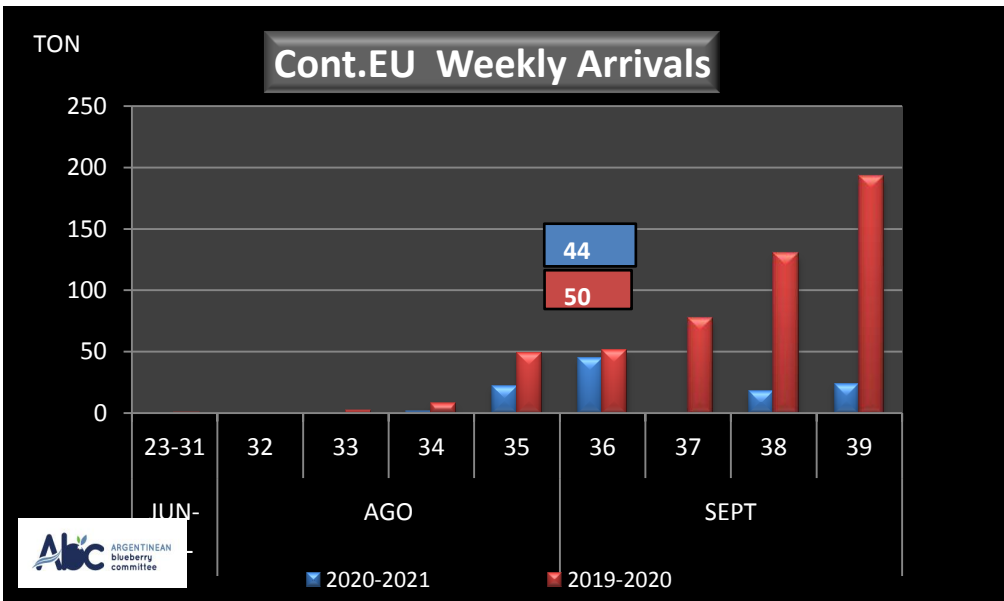

WEEKLY ARGENTINEAN BLUEBERRY ARRIVALS - ETA - 2020 / 2021 - UK

WEEKLY ARGENTINEAN BLUEBERRY ARRIVALS - ETA - 2020 / 2021 - CONTINENTAL EUROPE