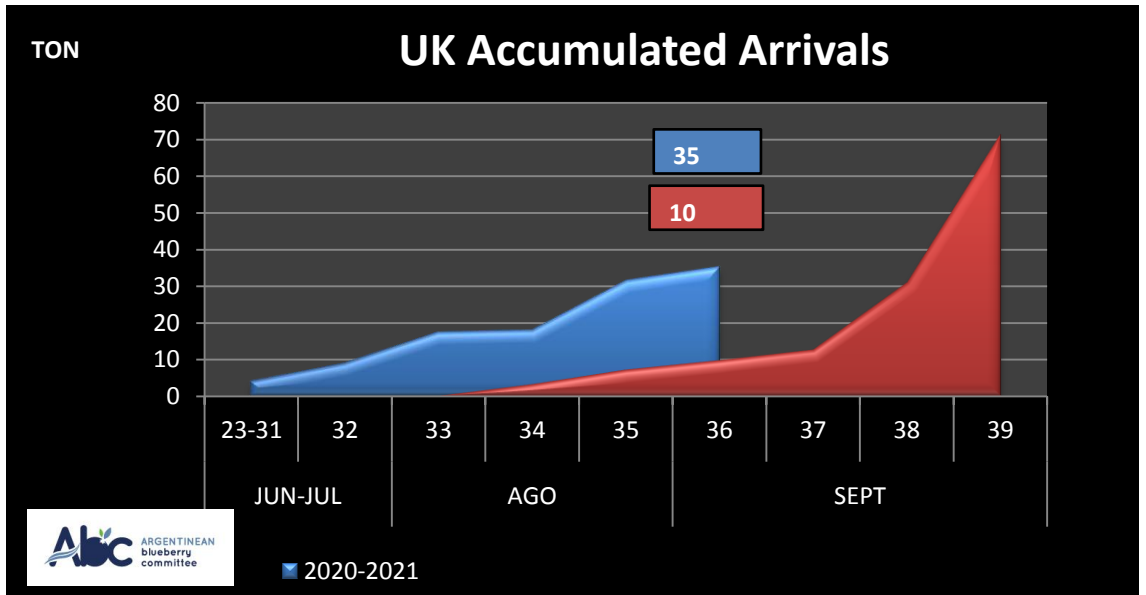

WEEKLY ARGENTINEAN BLUEBERRY ARRIVALS - ETA - 2020 / 2021 - UK

WEEKLY ARGENTINEAN BLUEBERRY ARRIVALS - ETA - 2020 / 2021 - CONTINENTAL EUROPE