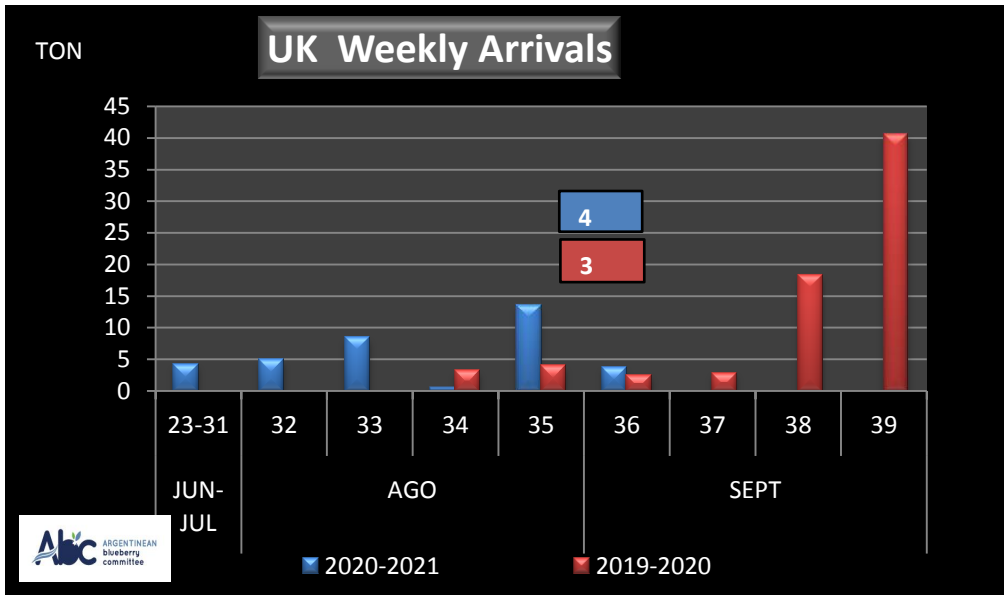

SEASON 2019-2020				WEEKLY ARRIVALS- TONS																		
JUN-JUL	23-31	USA			UK			EUROPE CONT.			ASIA			CANADA			OTHERS			TOTAL		
		AIR	BOAT	TOTAL	AIR	BOAT	TOTAL	AIR	BOAT	TOTAL	AIR	BOAT	TOTAL	AIR	BOAT	TOTAL	AIR	BOAT	TOTAL	AIR	BOAT	TOTAL
		7		7			0	1		1			0			0	17		17	28	0	25
AGO	32	3		3			0			0			0			0			0	5	0	5
	33	3		3	0		0	2		2	0		0	0		0	0		0	42	0	42
	34	26		26	3		3	8		8	0		0	2		2	3		3	57	21	78
	35	16	7	24	4	0	4	35	14	49	1		1	1	0	1	0		0	375	63	438
SEPT	36	36	9	45	3	0	3	38	12	50	0	0	0	5	0	5	5	0	5	87	22	108
	37	42	7	49	3	0	3	59	18	77	3	0	3	5	0	5	6	0	6	119	25	144
	38	66	18	84	18	0	18	107	22	129	10	0	10	14	0	14	7	0	7	222	40	263
	39	118	34	153	41	0	41	164	29	193	20	0	20	30	0	30	2	0	2	375	63	438
OCT	40	255	42	297	25	0	25	263	49	312	12	0	12	36	7	43	5	0	5	597	98	695
	41	368	33	401	34	0	34	320	32	352	26	0	26	34	0	34	1	0	1	783	65	848
	42	355	45	400	49	0	49	324	0	324	14	0	14	46	0	46	1	0	1	791	45	836
	43	661	64	724	47	0	47	463	0	463	25	0	25	81	0	81	3	0	3	1.280	64	1.344
NOV	44	981	134	1.115	42	0	42	465	14	479	41	0	41	95	0	95	2	0	2	1.626	148	1.774
	45	630	221	851	45	0	45	476	44	520	32	0	32	83	12	95	3	0	3	1.269	278	1.546
	46	550	285	835	24	0	24	312	39	351	54	0	54	55	12	67	0	0	0	994	337	1.331
	47	519	304	823	19	0	19	176	90	266	44	0	44	29	12	41	1	0	1	788	406	1.194
DIC	48	183	232	416	17	0	17	113	151	264	27	0	27	33	69	101	1	0	1	375	452	826
	49	82	333	415	11	0	11	46	50	96	20	0	20	13	0	13	3	0	3	174	382	557
	50	20	250	269	0	0	0	14	76	90	10	0	10	11	0	11	1	0	1	56	326	382
	51	0	152	152	0	0	0	3	44	47	13	0	13	0	0	0	4	0	4	19	196	215
	52	0	12	12	0	0	0	5	9	14	9	0	9	0	0	0	0	0	0	14	22	36
TOTAL DESTINATIO		4.921	2.184	7.105	386	0	386	3.393	693	4.086	361	0	361	574	112	686	66	0	66	9.701	2.989	12.689

WEEKLY ARGENTINEAN BLUEBERRY ARRIVALS - ETA - 2020 / 2021 - ALL DESTINATIONS

WEEKLY ARGENTINEAN BLUEBERRY ARRIVALS - ETA - 2020 / 2021 - U.S.A.

WEEKLY ARGENTINEAN BLUEBERRY ARRIVALS - ETA - 2020 / 2021 - UK