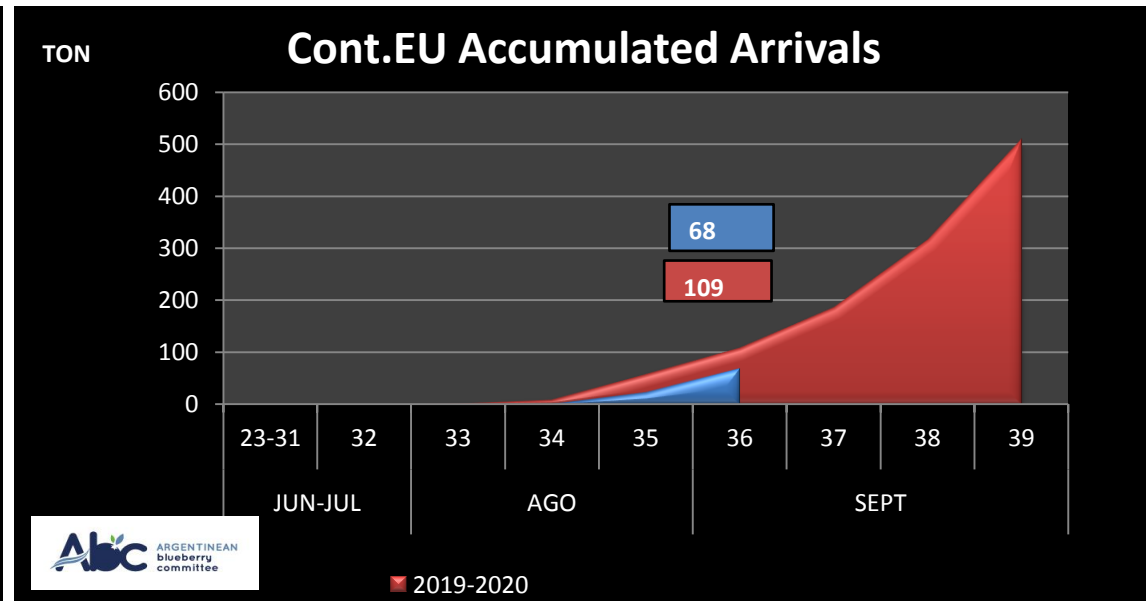

WEEKLY ARGENTINEAN BLUEBERRY ARRIVALS - ETA - 2020 / 2021 - UK

WEEKLY ARGENTINEAN BLUEBERRY ARRIVALS - ETA - 2020 / 2021 - CONTINENTAL EUROPE