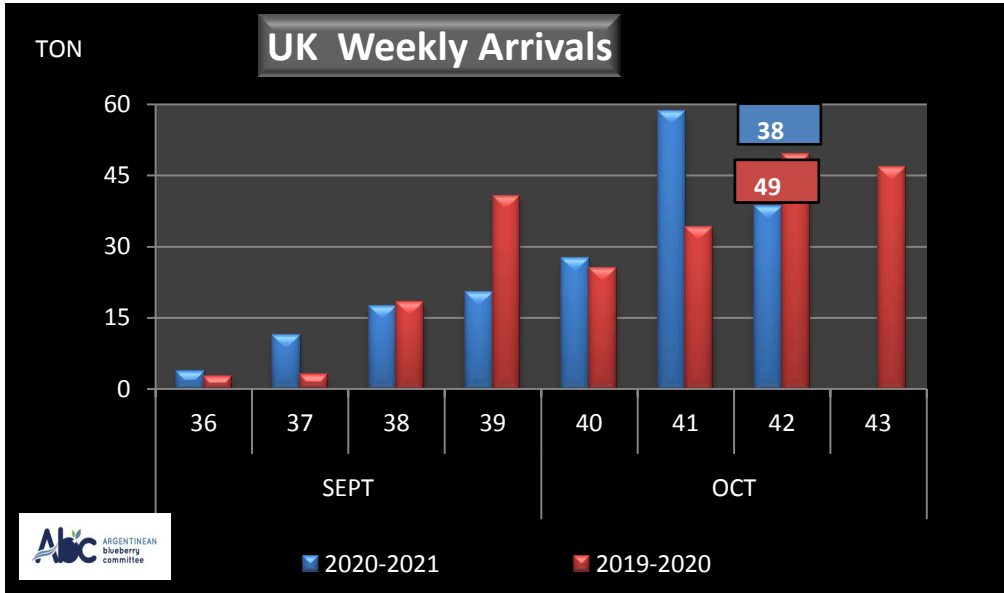

WEEKLY ARGENTINEAN BLUEBERRY ARRIVALS - ETA - 2020 / 2021 - UK

WEEKLY ARGENTINEAN BLUEBERRY ARRIVALS - ETA - 2020 / 2021 - CONTINENTAL EUROPE