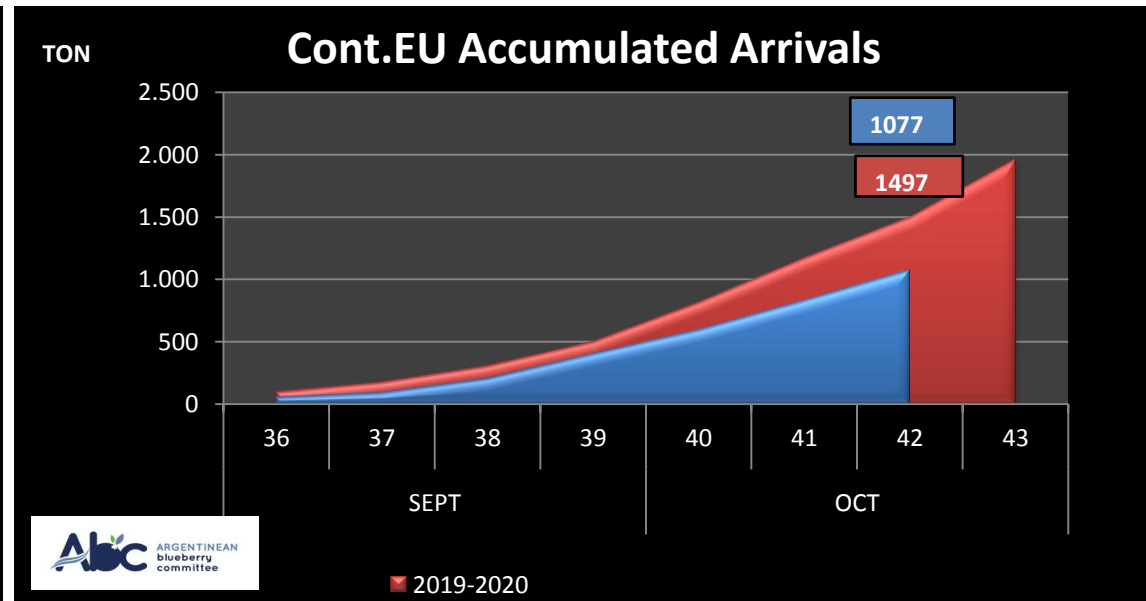

WEEKLY ARGENTINEAN BLUEBERRY ARRIVALS - ETA - 2020 / 2021 - UK

WEEKLY ARGENTINEAN BLUEBERRY ARRIVALS - ETA - 2020 / 2021 - CONTINENTAL EUROPE