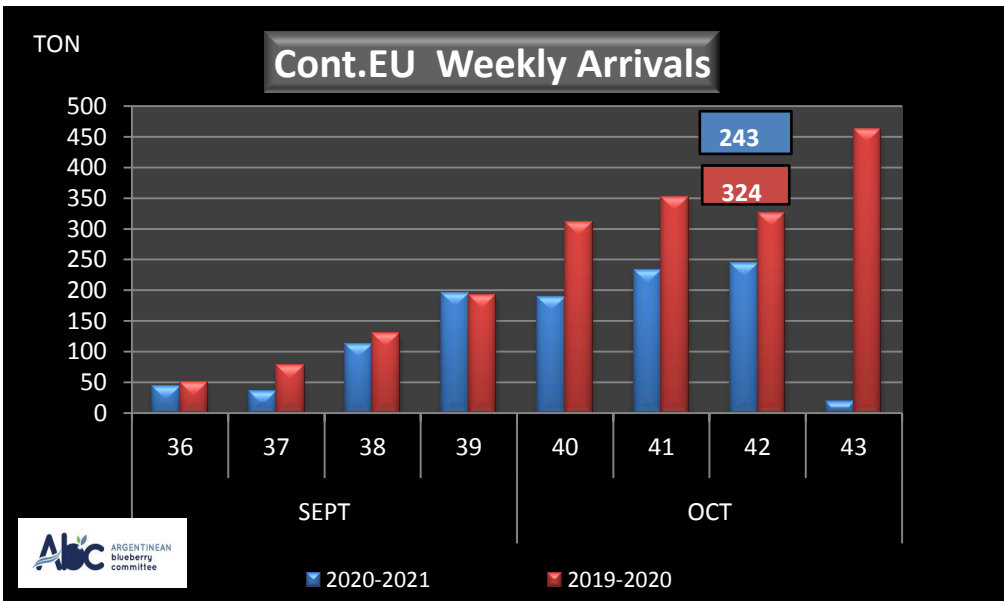

WEEKLY ARGENTINEAN BLUEBERRY ARRIVALS - ETA - 2020 / 2021 - UK

WEEKLY ARGENTINEAN BLUEBERRY ARRIVALS - ETA - 2020 / 2021 - CONTINENTAL EUROPE