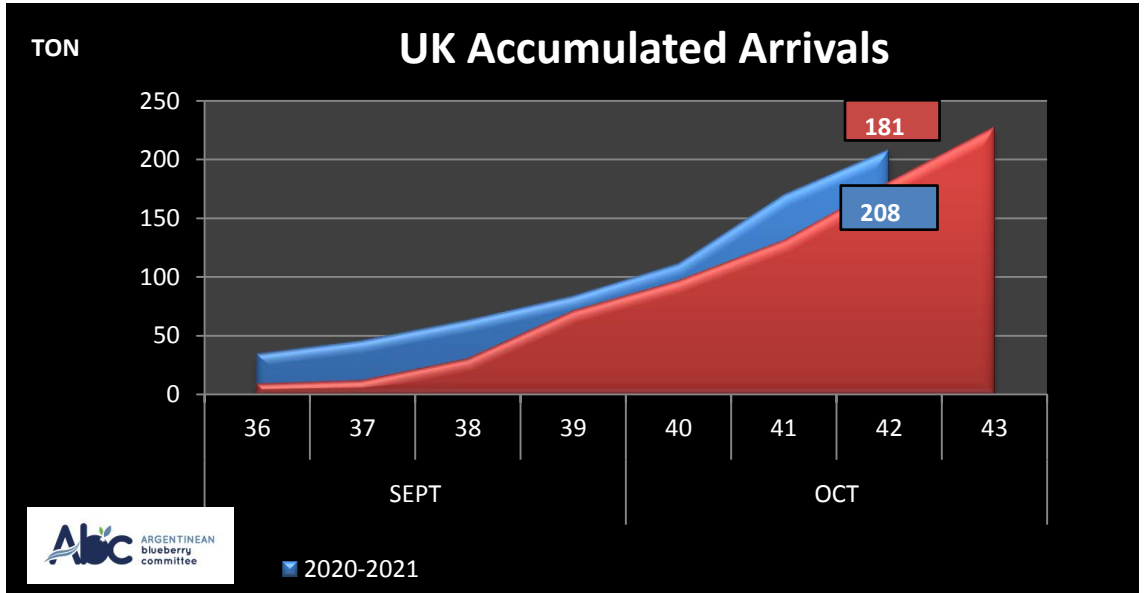

WEEKLY ARGENTINEAN BLUEBERRY ARRIVALS - ETA - 2020 / 2021 - UK

WEEKLY ARGENTINEAN BLUEBERRY ARRIVALS - ETA - 2020 / 2021 - CONTINENTAL EUROPE