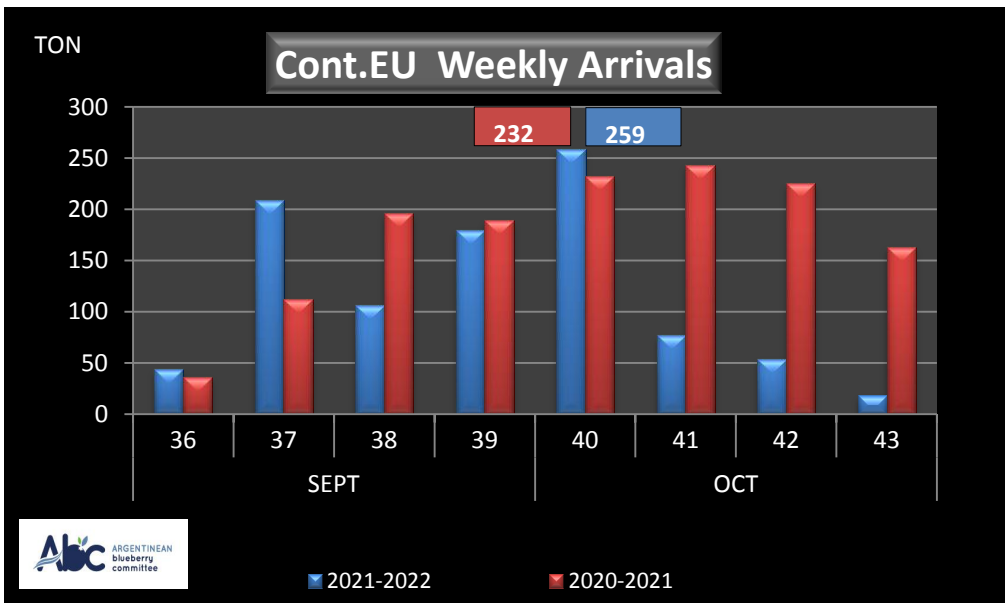

WEEKLY ARGENTINEAN BLUEBERRY ARRIVALS - ETA - 2020 / 2021 - UK

WEEKLY ARGENTINEAN BLUEBERRY ARRIVALS - ETA - 2020 / 2021 - CONTINENTAL EUROPE