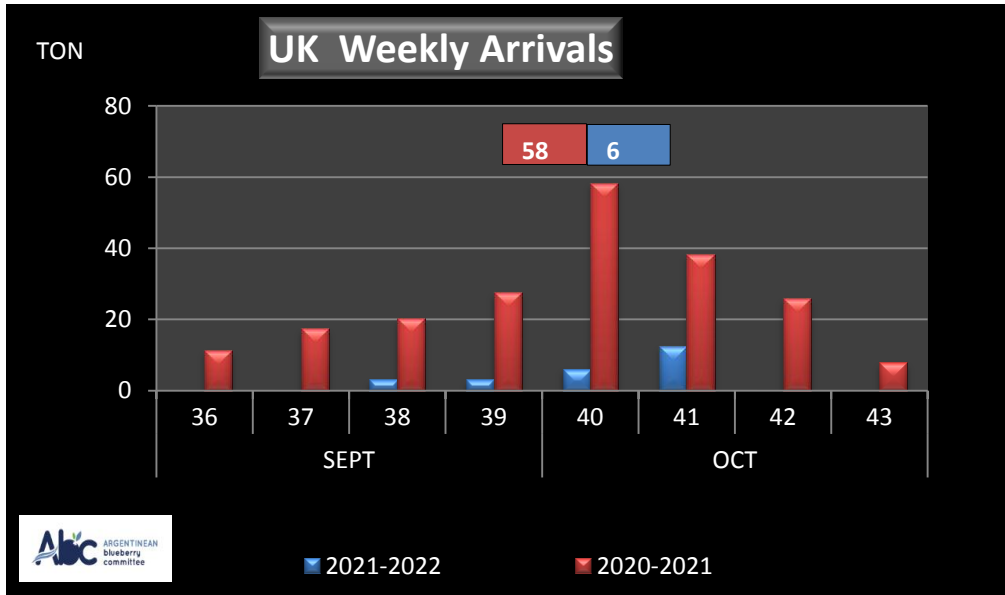

WEEKLY ARGENTINEAN BLUEBERRY ARRIVALS - ETA - 2020 / 2021 - UK

WEEKLY ARGENTINEAN BLUEBERRY ARRIVALS - ETA - 2020 / 2021 - CONTINENTAL EUROPE