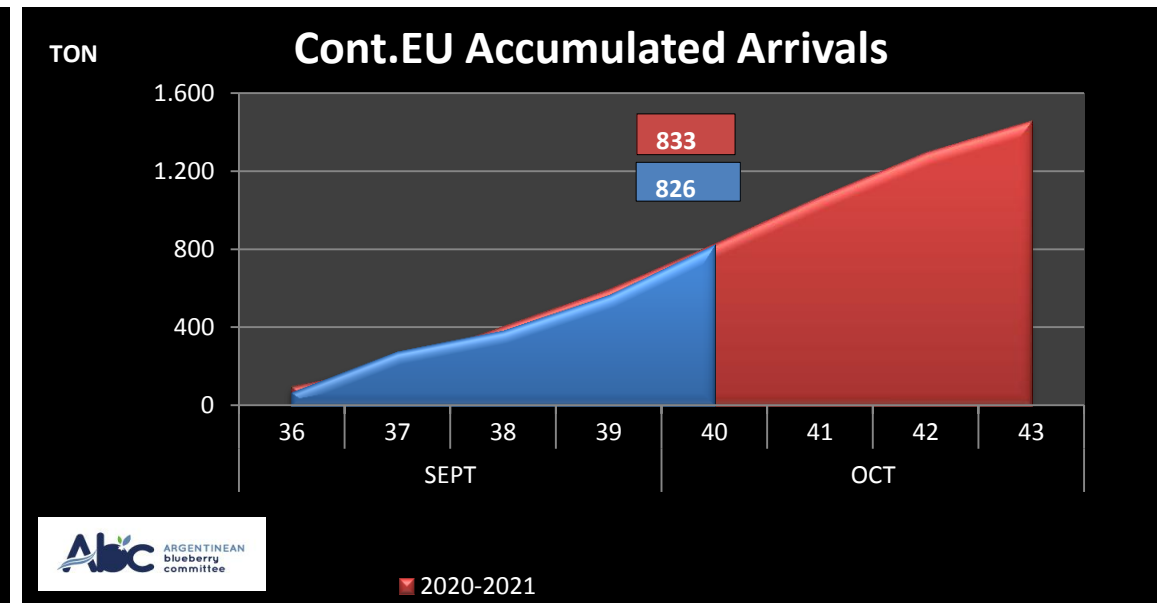

WEEKLY ARGENTINEAN BLUEBERRY ARRIVALS - ETA - 2020 / 2021 - UK

WEEKLY ARGENTINEAN BLUEBERRY ARRIVALS - ETA - 2020 / 2021 - CONTINENTAL EUROPE