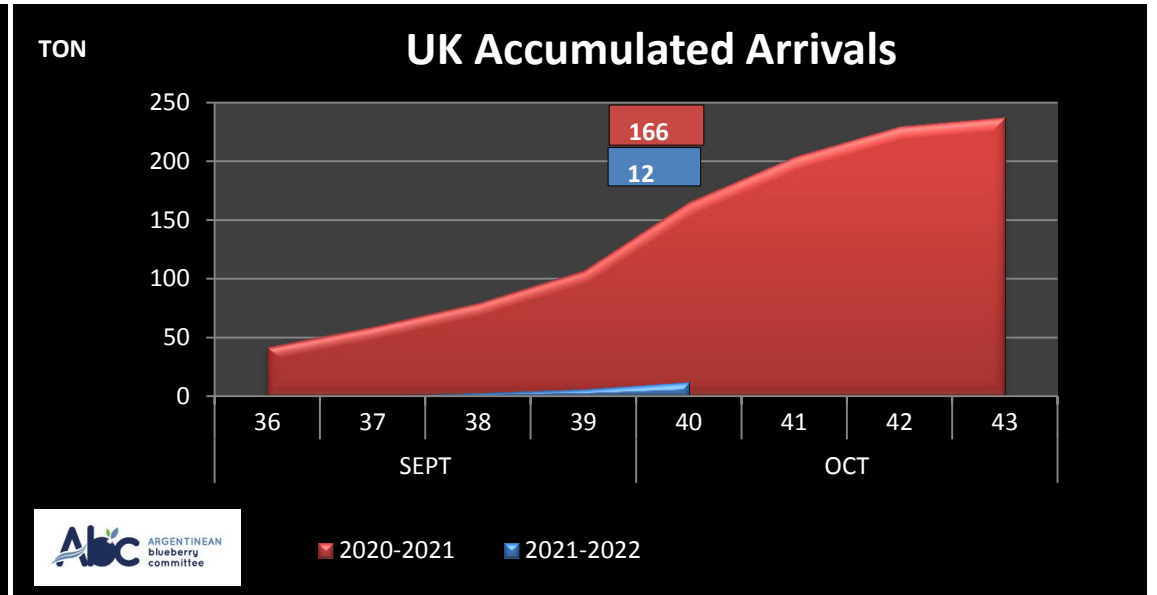

WEEKLY ARGENTINEAN BLUEBERRY ARRIVALS - ETA - 2020 / 2021 - UK

WEEKLY ARGENTINEAN BLUEBERRY ARRIVALS - ETA - 2020 / 2021 - CONTINENTAL EUROPE