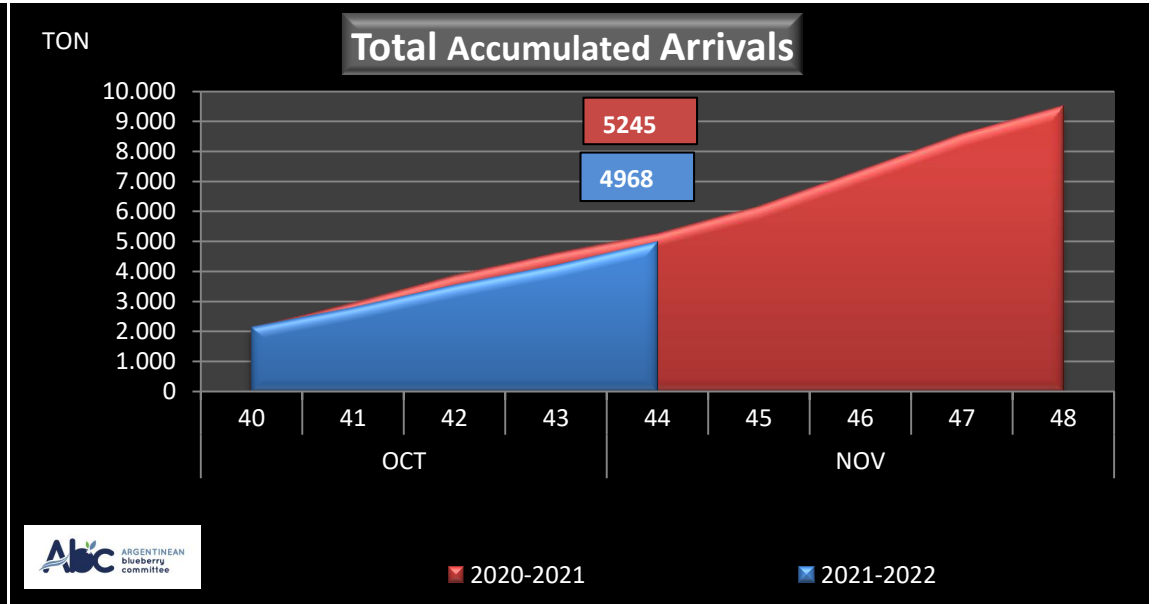

WEEKLY ARGENTINEAN BLUEBERRY ARRIVALS - ETA - 2021 / 2022 - ALL DESTINATIONS