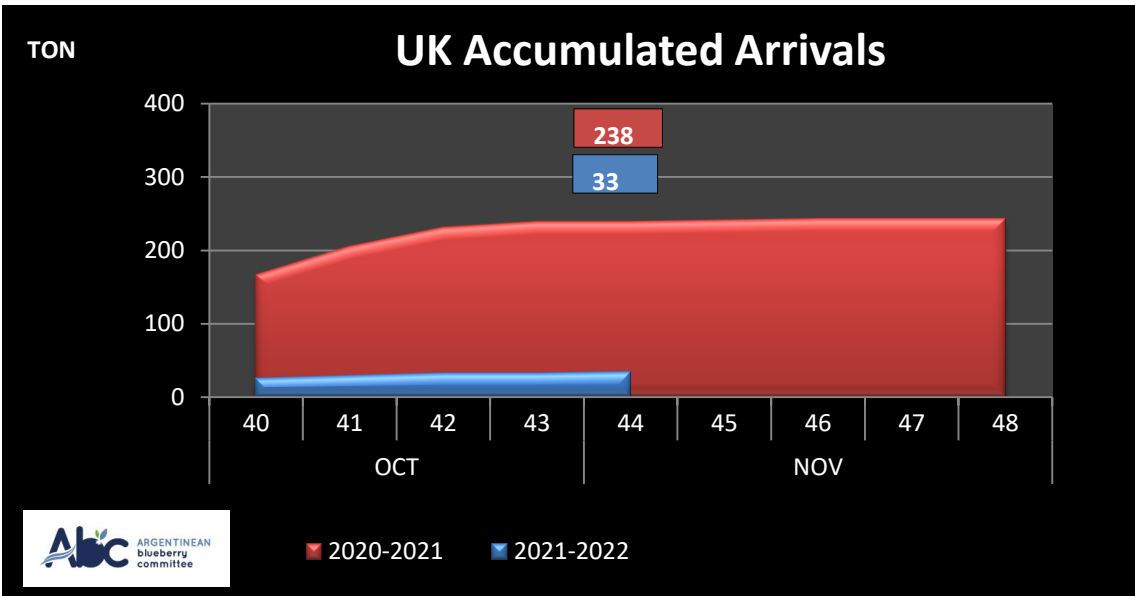

		SEASON 2020-2021			WEEKLY ARRIVALS- TONS																	
		USA			UK			EUROPE CONT.			ASIA			CANADA			OTHERS			TOTAL		
JUN-JUL	23-31	AIR	BOAT	TOTAL	AIR	BOAT	TOTAL	AIR	BOAT	TOTAL	AIR	BOAT	TOTAL	AIR	BOAT	TOTAL	AIR	BOAT	TOTAL	AIR	BOAT	TOTAL
		0		0	5		5	0		0	13		13	0		0	14		14	31	0	31
AGO	32	0		0	8		8	0		0	9		9	0		0	13		13	31	0	31
	33	0		0	1		1	2		2	9		9	0		0	0		0	11	0	11
	34	0	11	11	13	0	13	22	0	22	5		5	4	0	4	0	0	0	45	11	56
	35	9	19	28	4	0	4	44	0	44	9	0	9	8	0	8	0	0	0	74	19	93
SEPT	36	17	57	74	11	0	11	36	0	36	14	0	14	8	0	8	11	0	11	97	57	154
	37	11	46	57	17	0	17	94	18	112	17	0	17	5	0	5	0	0	0	144	64	208
	38	53	33	86	20	0	20	172	24	196	13	0	13	8	0	8	18	0	18	285	56	341
	39	160	35	194	28	0	28	168	21	189	19	0	19	7	0	7	17	0	17	399	56	455
OCT	40	246	148	393	58	0	58	214	18	232	25	0	25	22	0	22	8	0	8	574	166	739
	41	410	70	480	38	0	38	243	0	243	35	0	35	16	0	16	23	0	23	765	70	835
	42	390	198	588	26	0	26	207	18	225	38	0	38	28	0	28	4	0	4	694	216	910
	43	311	165	476	8	0	8	109	54	163	47	0	47	21	0	21	19	0	19	516	219	735
NOV	44	183	218	401	0	0	0	68	82	150	48	0	48	9	36	45	2	0	2	309	337	646
	45	152	468	620	2	0	2	44	170	214	44	0	44	2	24	26	0	0	0	244	662	906
	46	47	756	804	2	0	2	20	256	276	42	0	42	4	59	63	0	0	0	115	1.072	1.186
	47	7	757	764	0	0	0	8	308	317	28	0	28	0	81	81	18	0	18	62	1.147	1.209
	48	51	636	687	0	0	0	12	187	199	14	0	14	0	34	34	0	0	0	76	857	933
DIC	49	0	419	419	0	0	0	4	184	188	3	0	3	0	11	11	9	0	9	15	614	629
	50	0	146	146	0	0	0	6	11	17	8	0	8	0	10	10	10	0	10	23	167	190
	51	0	225	225	0	0	0	0	0	0	0	0	0	0	12	12	0	0	0	0	237	237
	52	0	14	14	0	0	0	0	11	11	4	0	4	0	0	0	0	0	0	4	26	29
TOTAL DESTINATIO		2.046	4.422	6.468	242	0	242	1.473	1.364	2.837	442	0	442	141	268	408	168	0	168	4.512	6.053	10.565

WEEKLY ARGENTINEAN BLUEBERRY ARRIVALS - ETA - 2021 / 2022 - ALL DESTINATIONS

WEEKLY ARGENTINEAN BLUEBERRY ARRIVALS - ETA - 2020 / 2021 - U.S.A.

WEEKLY ARGENTINEAN BLUEBERRY ARRIVALS - ETA - 2020 / 2021 - UK