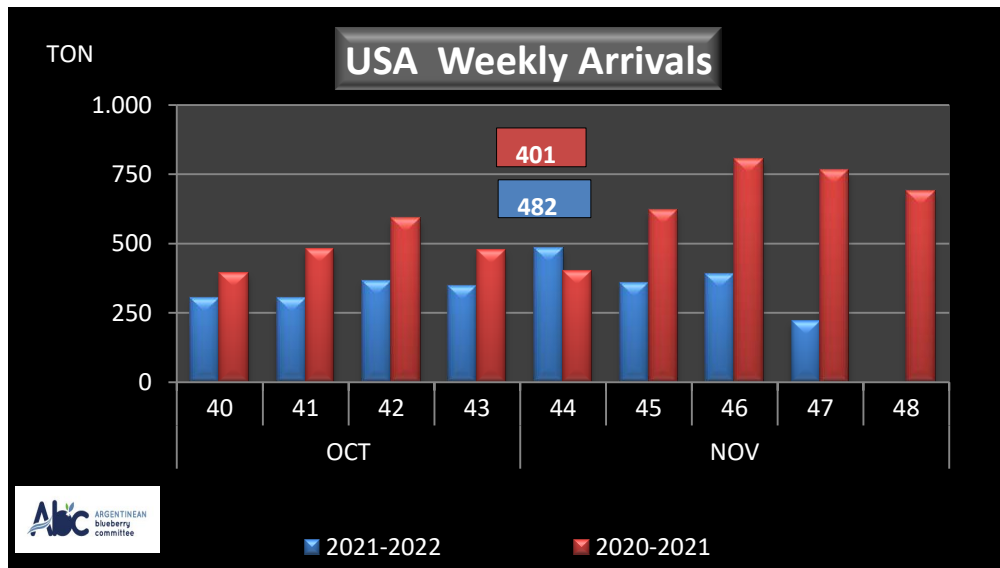

WEEKLY ARGENTINEAN BLUEBERRY ARRIVALS - ETA - 2020 / 2021 - U.S.A.