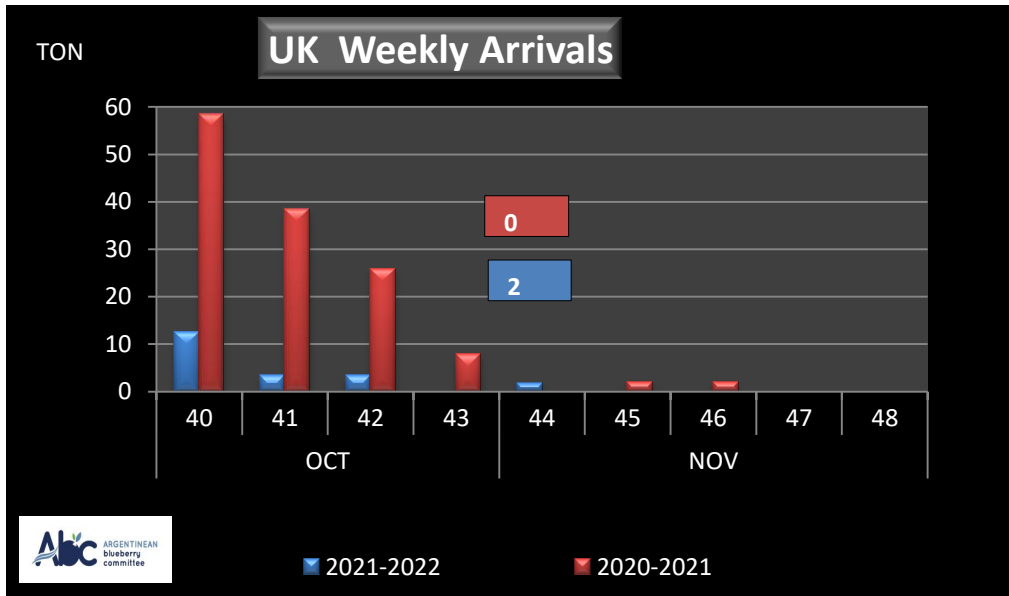

WEEKLY ARGENTINEAN BLUEBERRY ARRIVALS - ETA - 2020 / 2021 - UK

WEEKLY ARGENTINEAN BLUEBERRY ARRIVALS - ETA - 2020 / 2021 - CONTINENTAL EUROPE