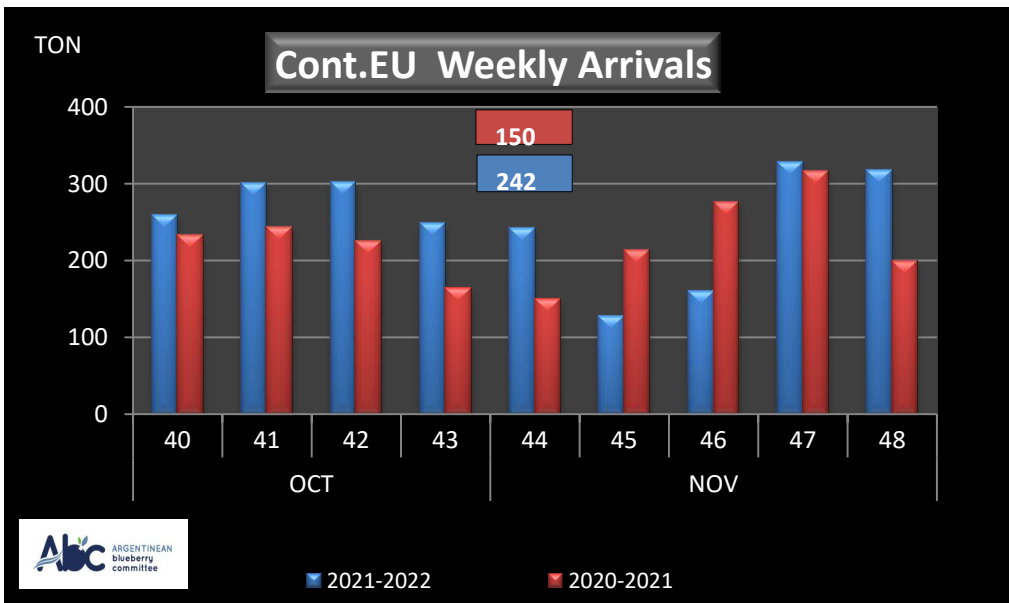

WEEKLY ARGENTINEAN BLUEBERRY ARRIVALS - ETA - 2020 / 2021 - UK

WEEKLY ARGENTINEAN BLUEBERRY ARRIVALS - ETA - 2020 / 2021 - CONTINENTAL EUROPE