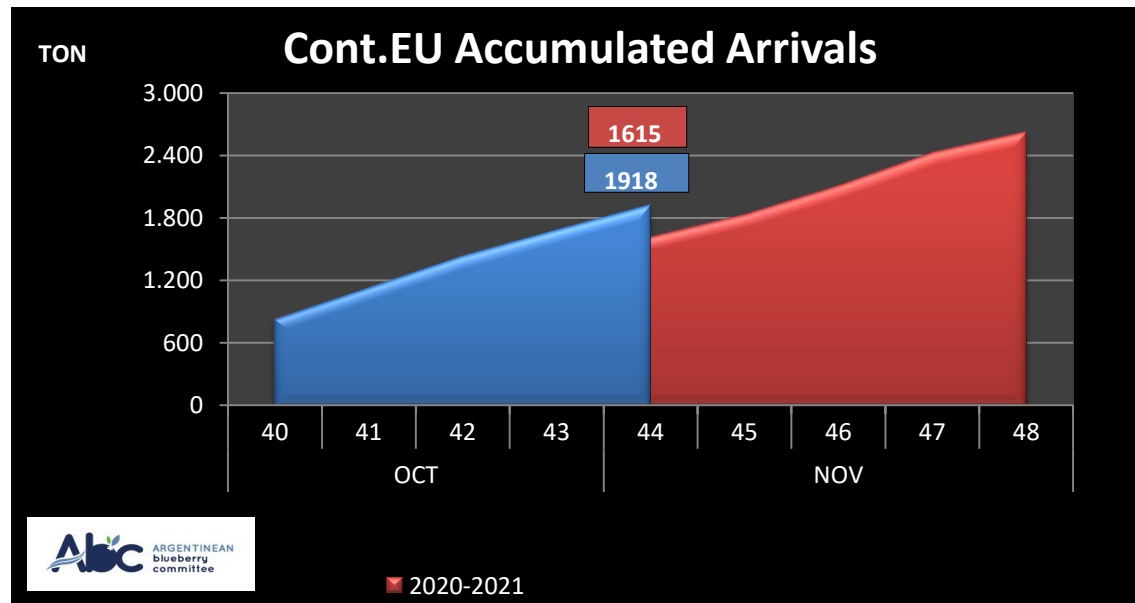

WEEKLY ARGENTINEAN BLUEBERRY ARRIVALS - ETA - 2020 / 2021 - UK

WEEKLY ARGENTINEAN BLUEBERRY ARRIVALS - ETA - 2020 / 2021 - CONTINENTAL EUROPE