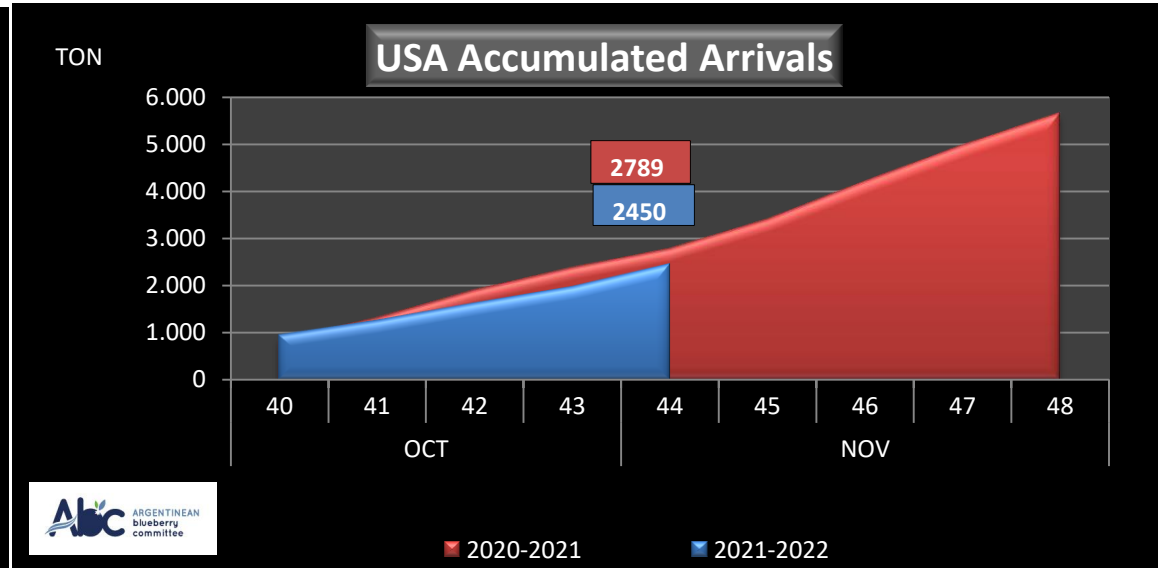

WEEKLY ARGENTINEAN BLUEBERRY ARRIVALS - ETA - 2020 / 2021 - U.S.A.