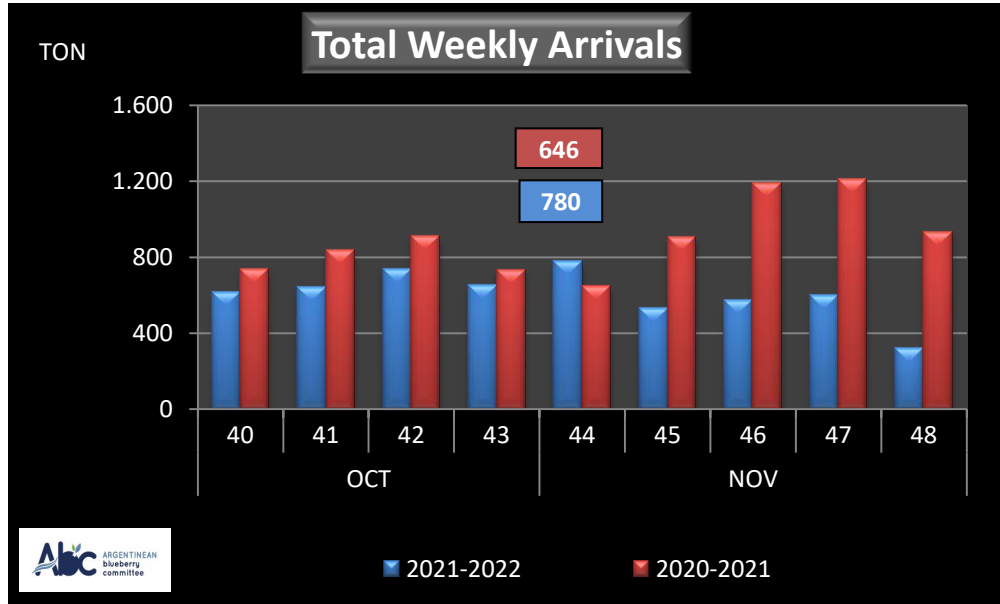

WEEKLY ARGENTINEAN BLUEBERRY ARRIVALS - ETA - 2021 / 2022 - ALL DESTINATIONS