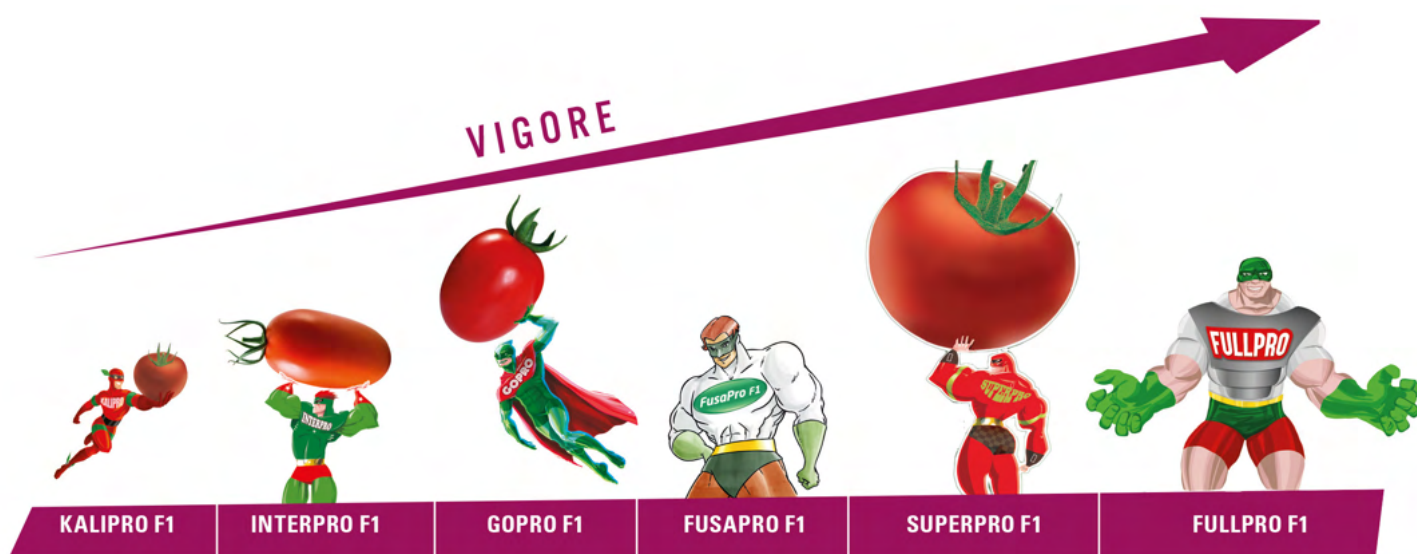

LEGENDA DELLE RESISTENZE

Fol	Fusarium oxysporum f. sp. lycopersici	PI	Pyrenochaeta lycopersici
For	Fusarium oxysporum f. sp. radices lycopersici	ToMV	Tomato Mosaic Virus
M	Meloidogyne arenaria, M. incognita, M. javanica	V	Verticillium dahliae, Verticillium albo-atrum

CONTATTA I NOSTRI TECNICI PER TROVARE LA SOLUZIONE D'INNESTO PIÙ ADATTA ALLE TUE ESIGENZE.

Al fine di individuare i migliori abbinamenti tra la gamma pomodoro ed i nostri portainnesti raccomandiamo di contattare i responsabili di zona. Tutti gli ibridi di pomodoro Vilmorin-Mikado sono testati primariamente sui nostri portainnesti.

CONTATTI

Responsabile Commerciale Italia

Stefano Sessa

T. +39 335/7584685

stefano.sessa@vilmorinmikado.com

Tecnico Commerciale Area Sud

Giuseppe Izzo

T. +39 366/1434130

giuseppe.izzo@vilmorinmikado.com

Tecnico Commerciale Area Nord

Stefano Moretti

T. +39 366/6764261

stefano.moretti@vilmorinmikado.com

Tecnico Commerciale Sicilia

Bartolomeo Santaera

T. +39 331/6854264

bartolomeo.santaera@vilmorinmikado.com

Tecnico commerciale Centro Italia

Antonio Di Battista

T. +39 339/2207124

E-mail: antonio.dibattista@vilmorinmikado.com

Agenti

Piero Racchini (PU-AN-MC-AP-FM-PE-CH-TE-IS-CB)

T. +39 335/8423278 - E-mail: piero.racchini@gmail.com

Mauro Zerbini (Sardegna)

T. +39 338/5612293 - E-mail: mauzer@tiscali.it

Vilmorin-Mikado Italia

Centergross - Via dei Notai, 123 Blocco 22 - 40050 Funo (BO)

T. +39 (051) 86 33 13

italia@vilmorinmikado.com

vilmorinmikado.it