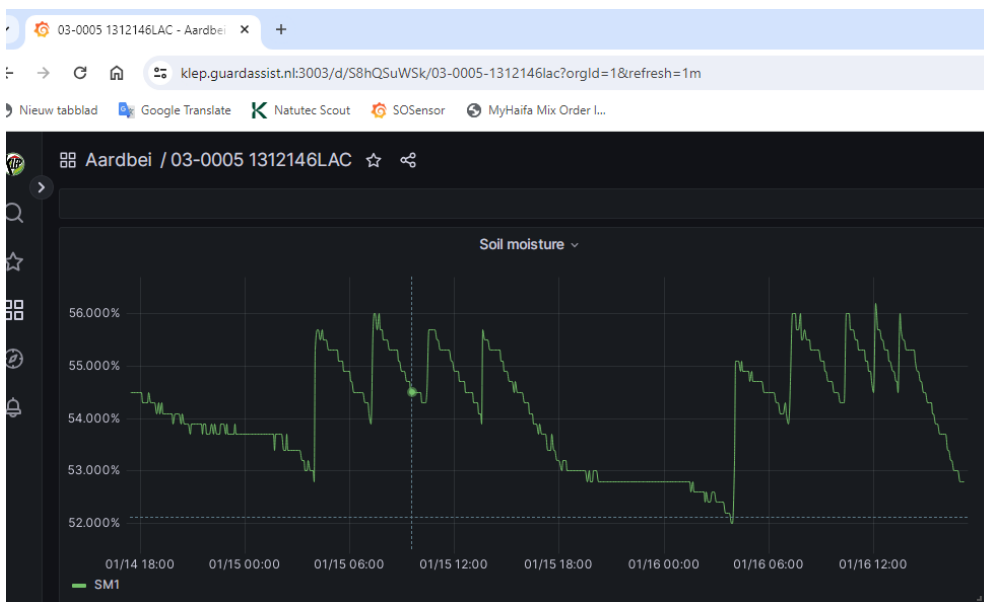

Beeld van de vocht en temperatuur meting van de laatste 48 uur.

Beeld van de vochtmeting van de laatste 48 uur.