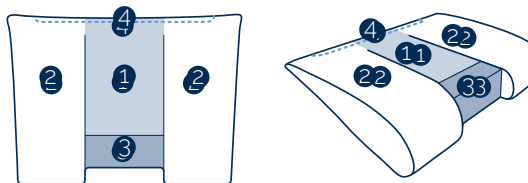

## ErgoPillow®

De Sleepy® ErgoPillow® is een druppelvormig ergonomisch gevormd neksteun-hoofdkussen met 3 aanpasbare kamers. De centraal geplaatste neksteun zorgt voor een correcte halsondersteuning.

1. Zachter middengedeelte met aangepaste vulling zodat je hoofd iets dieper voor een perfecte ondersteuning bij ruglig.
2. Iets stevigere zijkanten voor een perfecte uitlijning van de wervelkolom als je op je zij slaapt.
3. Centraal geplaatste neksteun in comfortabel Vita Latex.
4. Open de rits aan de bovenkant om de vulling naar wens aan te passen.